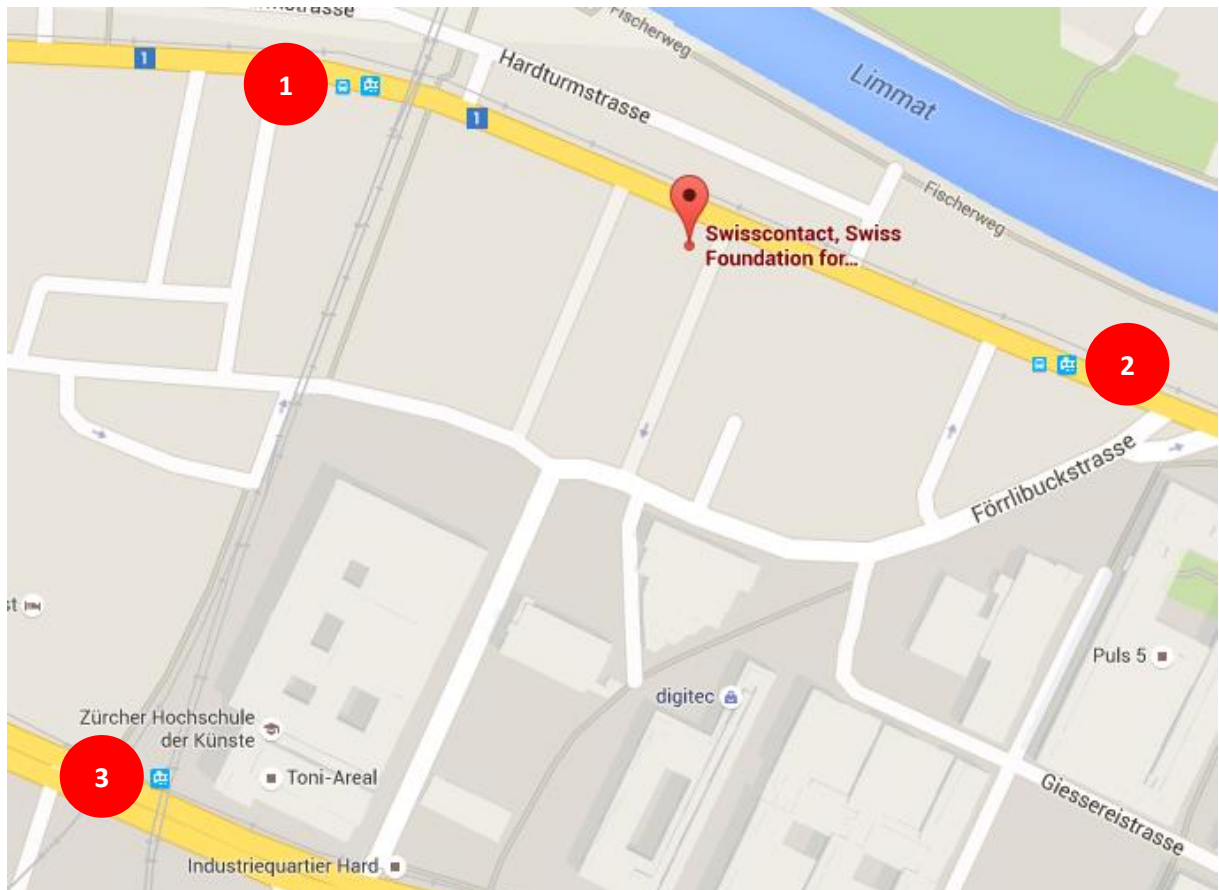

Anreise Senior Expert Contact (SEC) im 2020 Swisscontact, Hardturmstrasse 123, 8005 Zürich

1

Tram 6 ab Zürich Hauptbahnhof Richtung Werdhölzli bis **Haltestelle Fischerweg**
(Fahrzeit rund 10 Minuten + 3 Minuten zu Fuss)

2

Tram 6 ab Zürich Hauptbahnhof Richtung Werdhölzli bis **Haltestelle Förrlibuckstrasse**
(Fahrzeit rund 10 Minuten + 3 Minuten zu Fuss)

3

Tram 4 ab Zürich Hauptbahnhof Richtung Bahnhof Altstetten Nord bis **Haltestelle Toni Areal**
(Fahrzeit rund 12 Minuten + 5 Minuten zu Fuss)